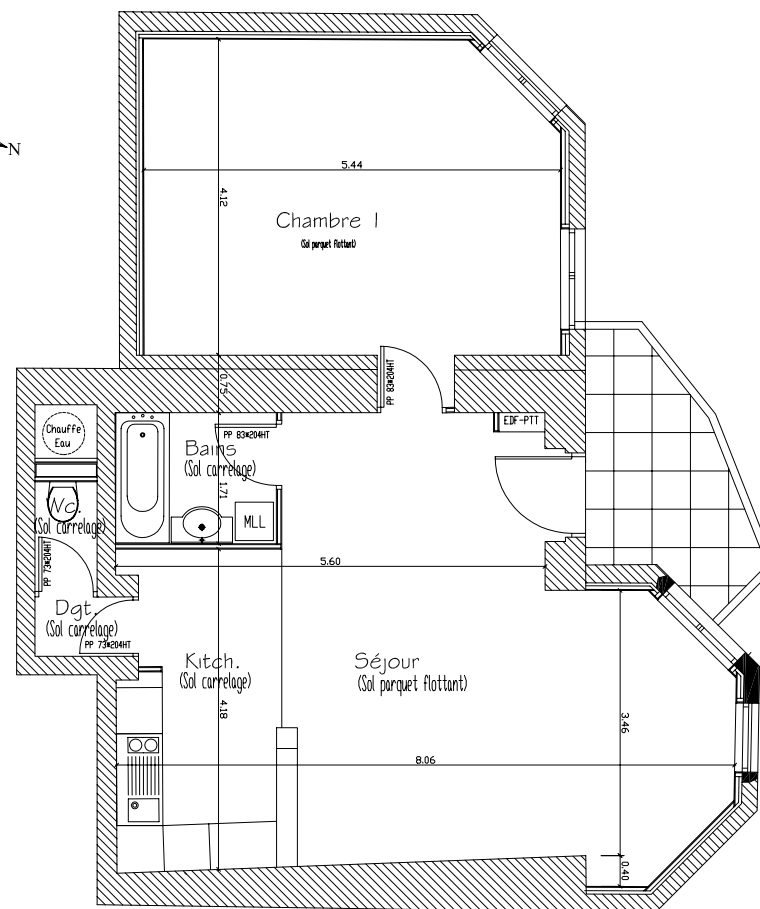

SCCV PORTES OCEAMERIC

L'HOTEL

Pointe de Sainte Barbe

29217 LE CONQUET

- plan de vente -

Plan Appartement 01

PLAN DE VENTE		
DATE DU PLAN:		05 NOV 07
Projet:		Le Conquet
Type T2 01		
Rez de Plage	Surf. Utile	Surf. Hab.
Dgt		0.99 m ²
Séjour + Kitch		37.11 m ²
WC		1.35 m ²
Bains		3.60 m ²
Chambre 1		22.36 m ²
TOTAL		65.41 m ²
Terrasse	5.65 m ²	

Plans et Surfaces susceptibles de variation en fonction des impératifs techniques de mise en oeuvre.