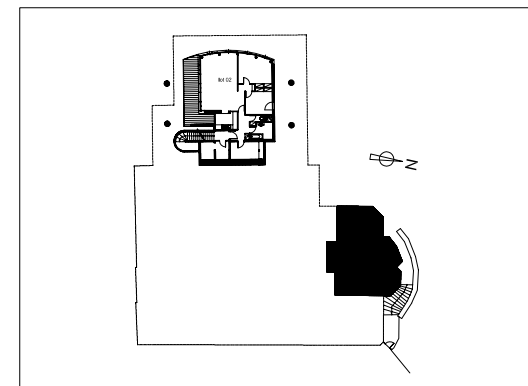

SCCV PORTES OCEAMERIC

L'HOTEL

Pointe de Sainte Barbe

29217 LE CONQUET

- plan de vente -

Plan Appartement 01

PLAN DE VENTE		
DATE DU PLAN:		05 NOV 07
Projet:		Le Conquet
Type T2 01		
Rez de Plage	Surf. Utile	Surf. Hab.
Dgt		0.99 m ²
Séjour + Kitch		37.11 m ²
WC		1.35 m ²
Bains		3.60 m ²
Chambre 1		22.36 m ²
TOTAL		65.41 m ²
Terrasse	5.65 m ²	

Plans et Surfaces susceptibles de variation en fonction des impératifs techniques de mise en oeuvre.