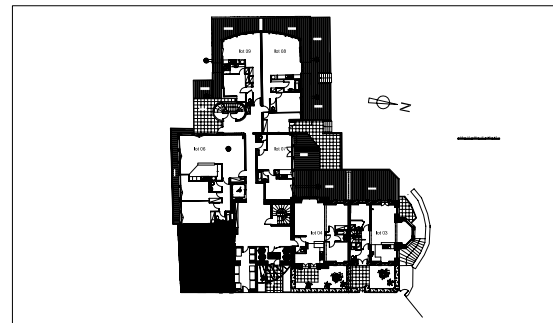

SCCV PORTES OCEAMERIC

L'HOTEL

Pointe de Sainte Barbe

29217 LE CONQUET

- plan de vente -

Plan Appartement 05

PLAN DE VENTE

DATE DU PLAN: 05 NOV 07

Projet: Le Conquet

Type T3 05

RDC	Surf. Utile	Surf. Hab.
Entrée		3.61 m ²
Dgt		6.42 m ²
Séjour Kitch		29.66 m ²
WC		0.97 m ²
Bains		2.93 m ²
Chambre 1		11.42 m ²
Chambre 2		9.52 m ²
TOTAL		64.53 m ²

Plans et Surfaces susceptibles de variation en fonction des impératifs techniques de mise en oeuvre.