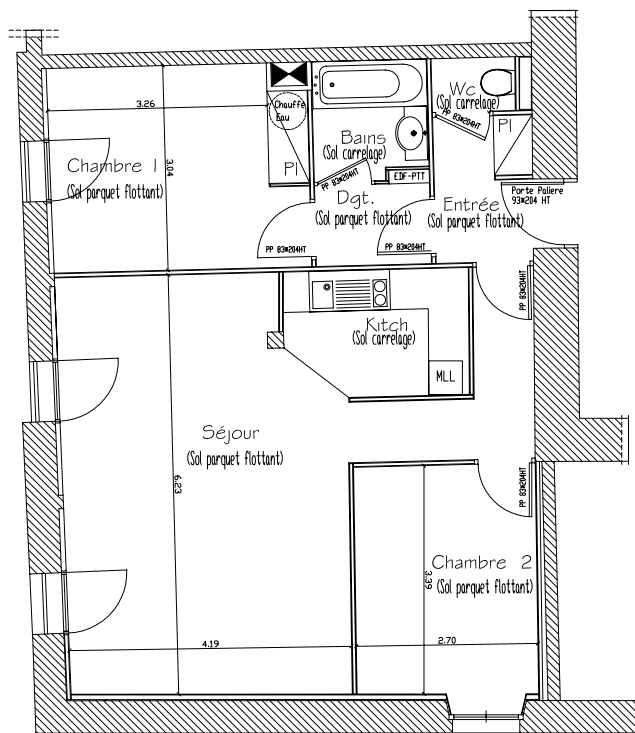

SCCV PORTES OCEAMERIC

L'HOTEL

Pointe de Sainte Barbe

29217 LE CONQUET

- plan de vente -

Plan Appartement 05

PLAN DE VENTE

DATE DU PLAN: 05 NOV 07

Projet: Le Conquet

Type T3 05

RDC	Surf. Utile	Surf. Hab.
Entrée		3.61 m ²
Dgt		6.42 m ²
Séjour Kitch		29.66 m ²
WC		0.97 m ²
Bains		2.93 m ²
Chambre 1		11.42 m ²
Chambre 2		9.52 m ²
TOTAL		64.53 m ²

Plans et Surfaces susceptibles de variation en fonction des impératifs techniques de mise en oeuvre.