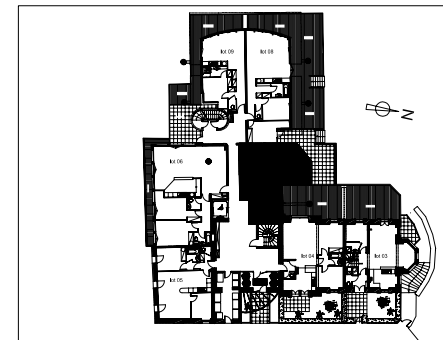

SCCV PORTES OCEAMERIC

L'HOTEL

Pointe Sainte Barbe

29217 LE CONQUET

- plan de vente -

Plan Appartement 07

PLAN DE VENTE		
DATE DU PLAN:		05 NOV 07
Projet:		Le Conquet
Type T2 07		
RDC	Surf. Utile	Surf. Hab.
Entrée		2.04 m ²
Séjour + Kitch		25.73 m ²
WC		0.96 m ²
Bains		2.71 m ²
Chambre		13.18 m ²
TOTAL		44.62 m ²
Terrasse	12.54 m ²	