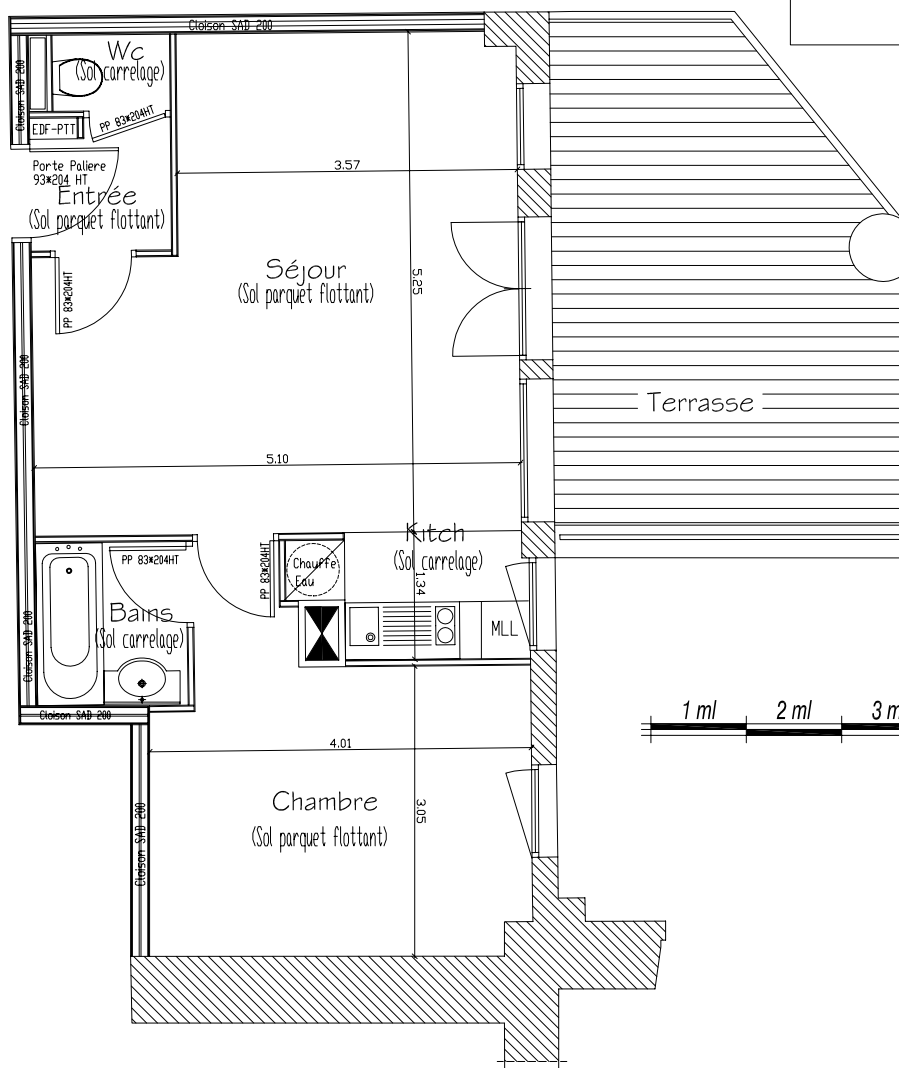

SCCV PORTES OCEAMERIC

L'HOTEL

Pointe Sainte Barbe

29217 LE CONQUET

- plan de vente -

Plan Appartement 07

PLAN DE VENTE		
DATE DU PLAN:		05 NOV 07
Projet:		Le Conquet
Type T2 07		
RDC	Surf. Utile	Surf. Hab.
Entrée		2.04 m ²
Séjour + Kitch		25.73 m ²
WC		0.96 m ²
Bains		2.71 m ²
Chambre		13.18 m ²
TOTAL		44.62 m ²
Terrasse	12.54 m ²	