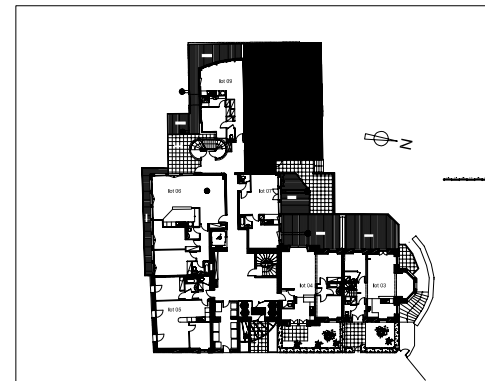

SCCV PORTES OCEAMERIC

L'HOTEL

Pointe Sainte Barbe

29217 LE CONQUET

- plan de vente -

Plan Appartement 08

PLAN DE VENTE		
DATE DU PLAN:		05 NOV 07
Projet:		Le Conquet
Type T3 08		
RDC	Surf. Utile	Surf. Hab.
Entrée		1.97 m ²
Dgt		7.46 m ²
Séjour + Kitch		34.92 m ²
WC		1.52 m ²
Bains		4.17 m ²
Chambre 1		12.76 m ²
Chambre 2		10.55 m ²
TOTAL		73.35 m²
Terrasse	50.08 m ²	

Plans et Surfaces susceptibles de variation en fonction des impératifs techniques de mise en oeuvre.