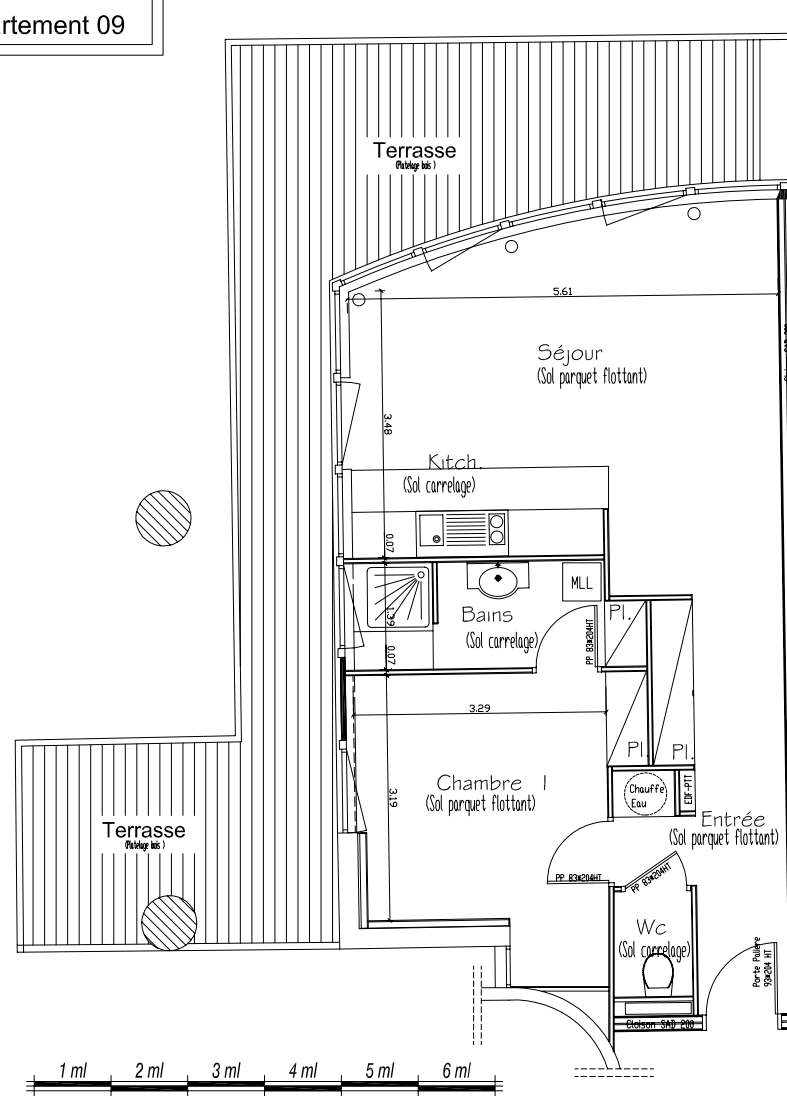

SCCV PORTES OCEAMERIC

L'HOTEL

Pointe de Sainte Barbe

29217 LE CONQUET

- plan de vente -

Plan Appartement 09

PLAN DE VENTE		
DATE DU PLAN:	05 NOV 07	
Projet:	Le Conquet	
Type T2	09	
RDC	Surf. Utile	Surf. Hab.
Entrée		1.77 m ²
Dgt		6.65 m ²
Séjour + Kitch		25.00 m ²
WC		1.41 m ²
Bains		4.79 m ²
Chambre		9.51 m ²
TOTAL		49.13 m²
Terrasse	34.65 m ²	

Plans et Surfaces susceptibles de variation en fonction des impératifs techniques de mise en oeuvre.

PÔLE IMMOBILIER INVESTISSEMENT CONSEILS