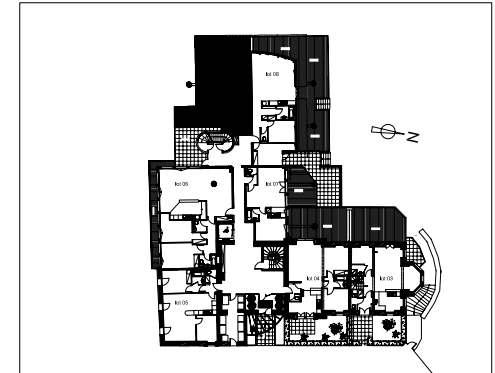

SCCV PORTES OCEAMERIC

L'HOTEL

Pointe de Sainte Barbe

29217 LE CONQUET

- plan de vente -

Plan Appartement 09

PLAN DE VENTE		
DATE DU PLAN:	05 NOV 07	
Projet:	Le Conquet	
Type T2	09	
RDC	Surf. Utile	Surf. Hab.
Entrée		1.77 m ²
Dgt		6.65 m ²
Séjour + Kitch		25.00 m ²
WC		1.41 m ²
Bains		4.79 m ²
Chambre		9.51 m ²
TOTAL		49.13 m²
Terrasse	34.65 m ²	

Plans et Surfaces susceptibles de variation en fonction des impératifs techniques de mise en oeuvre.

PÔLE IMMOBILIER INVESTISSEMENT CONSEILS