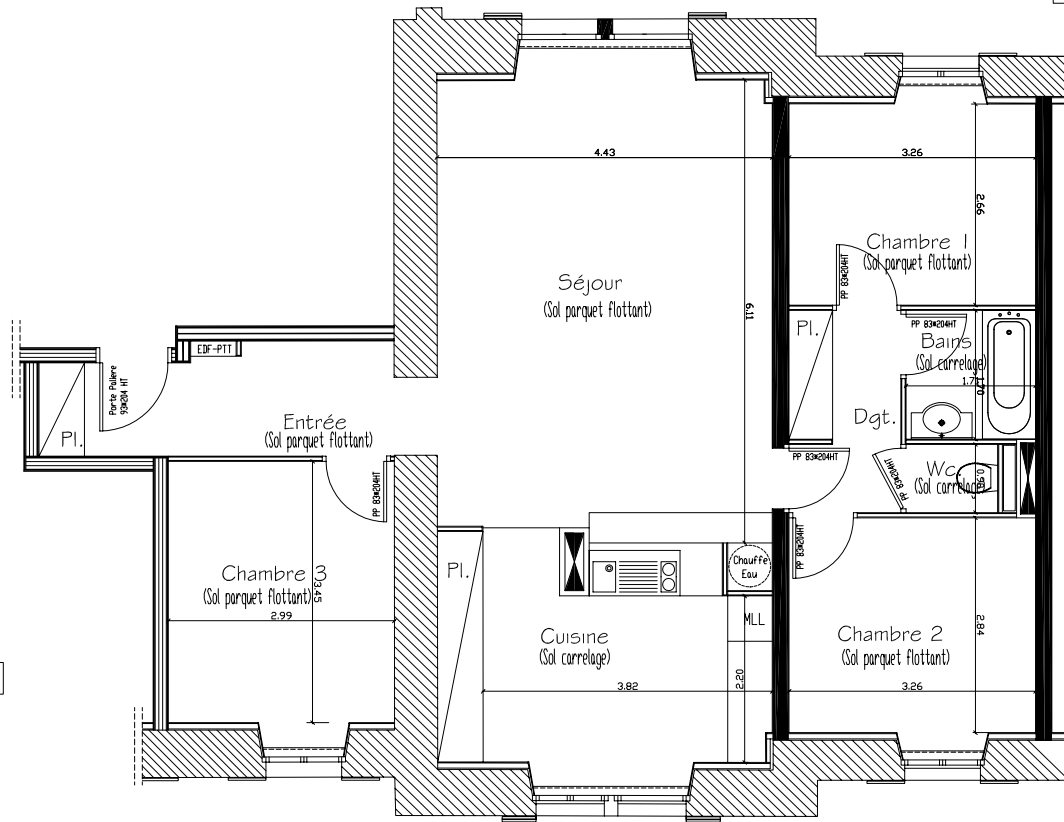

SCCV PORTES OCEAMERIC

L'HOTEL

Pointe de Sainte Barbe

29217 LE CONQUET

- plan de vente -

Plan Appartement 10

| | | |
|----------------------|-------------|----------------------|
| PLAN DE VENTE | | |
| DATE DU PLAN: | | 05 NOV 07 |
| Projet: | | Le Conquet |
| Type T4 10 | | |
| R+1 | Surf. Utile | Surf. Hab. |
| Entrée | | 7.17 m ² |
| Dgt | | 3.86 m ² |
| Séjour | | 26.62 m ² |
| Cuisine | | 13.78 m ² |
| WC | | 1.32 m ² |
| Bains | | 2.91 m ² |
| Chambre 1 | | 7.69 m ² |
| Chambre 2 | | 9.45 m ² |
| Chambre 3 | | 10.30 m ² |
| TOTAL | | 83.10 m ² |

Plans et Surfaces susceptibles de variation en fonction des impératifs techniques de mise en oeuvre.

PÔLE IMMOBILIER
INVESTISSEMENT CONSEILS