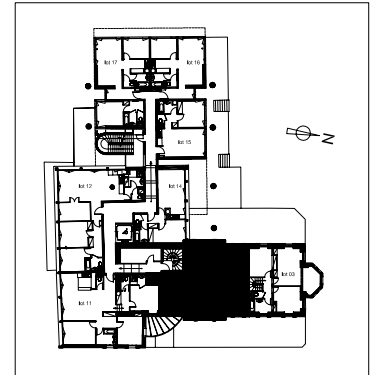

SCCV PORTES OCEAMERIC

L'HOTEL

Pointe de Sainte Barbe

29217 LE CONQUET

- plan de vente -

Plan Appartement 10

| | | |
|----------------------|-------------|----------------------|
| PLAN DE VENTE | | |
| DATE DU PLAN: | | 05 NOV 07 |
| Projet: | | Le Conquet |
| Type T4 10 | | |
| R+1 | Surf. Utile | Surf. Hab. |
| Entrée | | 7.17 m ² |
| Dgt | | 3.86 m ² |
| Séjour | | 26.62 m ² |
| Cuisine | | 13.78 m ² |
| WC | | 1.32 m ² |
| Bains | | 2.91 m ² |
| Chambre 1 | | 7.69 m ² |
| Chambre 2 | | 9.45 m ² |
| Chambre 3 | | 10.30 m ² |
| TOTAL | | 83.10 m ² |

Plans et Surfaces susceptibles de variation en fonction des impératifs techniques de mise en oeuvre.

PÔLE IMMOBILIER
INVESTISSEMENT CONSEILS