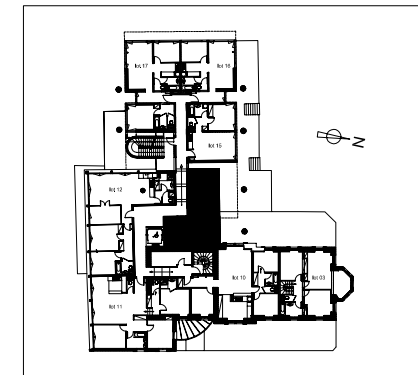

SCCV PORTES OCEAMERIC

L'HOTEL

Pointe Sainte Barbe

29217 LE CONQUET

- plan de vente -

Plan Appartement 14

PLAN DE VENTE		
DATE DU PLAN:	05 NOV 07	
Projet:	Le Conquet	
Type T2 14		
R+1	Surf. Utile	Surf. Hab.
Entrée		4.70 m ²
Séjour + Kitch		21.72 m ²
WC		1.20 m ²
Bains		3.69 m ²
Chambre		12.63 m ²
TOTAL		43.72 m ²

Plans et Surfaces susceptibles de variation en fonction des impératifs techniques de mise en oeuvre.

PÔLE IMMOBILIER
INVESTISSEMENT CONSEILS