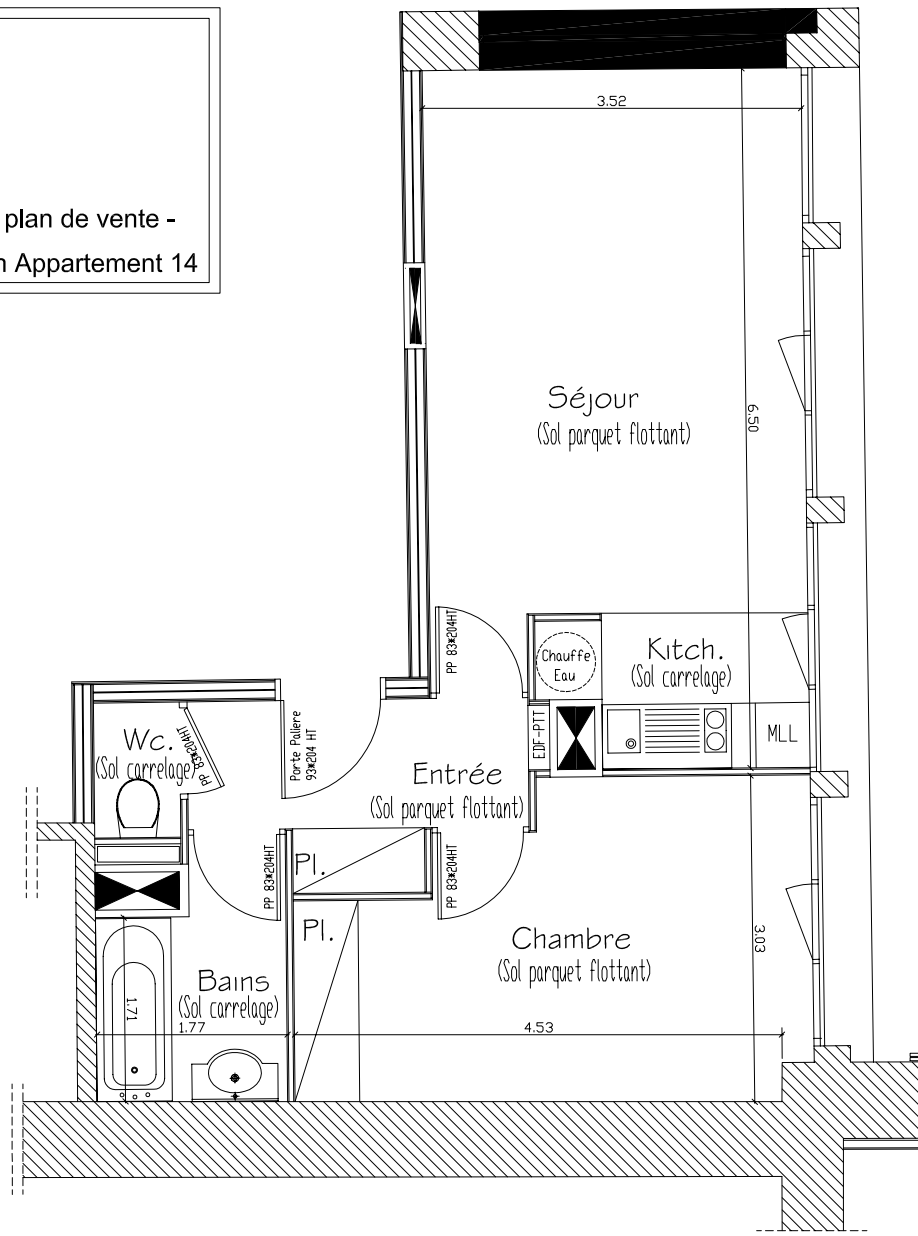

SCCV PORTES OCEAMERIC

L'HOTEL

Pointe Sainte Barbe

29217 LE CONQUET

- plan de vente -

Plan Appartement 14

PLAN DE VENTE		
DATE DU PLAN:	05 NOV 07	
Projet:	Le Conquet	
Type T2 14		
R+1	Surf. Utile	Surf. Hab.
Entrée		4.70 m ²
Séjour + Kitch		21.72 m ²
WC		1.20 m ²
Bains		3.69 m ²
Chambre		12.63 m ²
TOTAL		43.72 m ²

Plans et Surfaces susceptibles de variation en fonction des impératifs techniques de mise en oeuvre.

PÔLE IMMOBILIER
INVESTISSEMENT CONSEILS