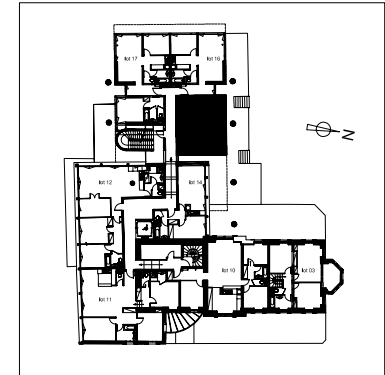

SCCV PORTES OCEAMERIC

L'HOTEL

Pointe Sainte Barbe

29217 LE CONQUET

- plan de vente -
Plan Appartement 15

PLAN DE VENTE		
DATE DU PLAN:		05 NOV 07
Projet:		Le Conquet
Type T2 15		
R+1	Surf. Utile	Surf. Hab.
Dgt		3.04 m ²
Séjour + Kitch		22.06 m ²
WC		1.07 m ²
Bains		4.39 m ²
Chambre		11.32 m ²
TOTAL		41.88 m ²

Plans et Surfaces susceptibles de variation en fonction des impératifs techniques de mise en oeuvre.

PÔLE IMMOBILIER
INVESTISSEMENT CONSEILS