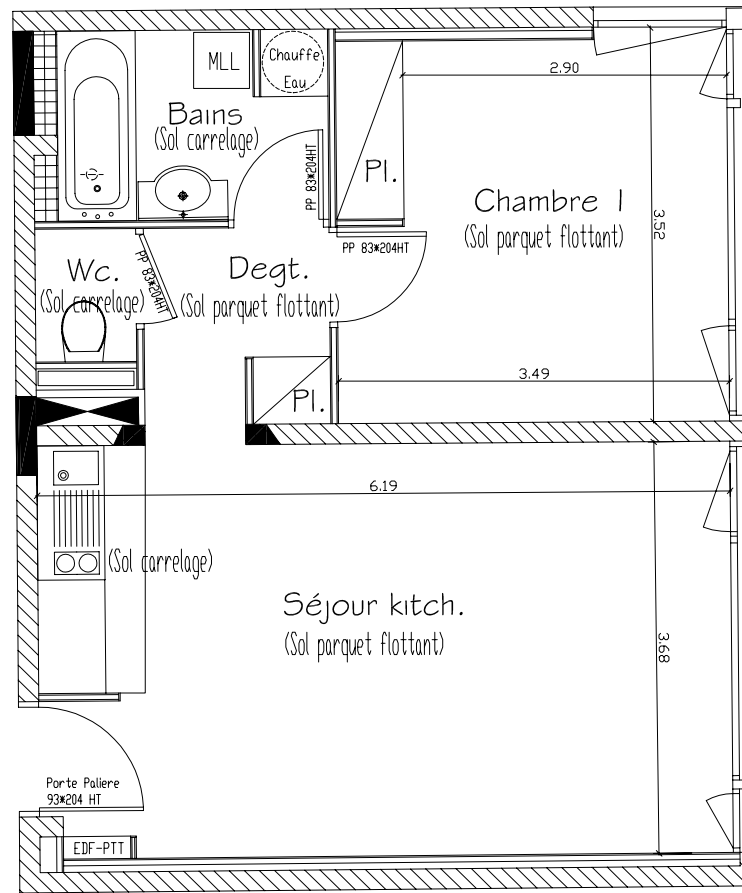

SCCV PORTES OCEAMERIC

L'HOTEL

Pointe Sainte Barbe

29217 LE CONQUET

- plan de vente -
Plan Appartement 15

PLAN DE VENTE		
DATE DU PLAN:		05 NOV 07
Projet:		Le Conquet
Type T2 15		
R+1	Surf. Utile	Surf. Hab.
Dgt		3.04 m ²
Séjour + Kitch		22.06 m ²
WC		1.07 m ²
Bains		4.39 m ²
Chambre		11.32 m ²
TOTAL		41.88 m ²

Plans et Surfaces susceptibles de variation en fonction des impératifs techniques de mise en oeuvre.

PÔLE IMMOBILIER
INVESTISSEMENT CONSEILS