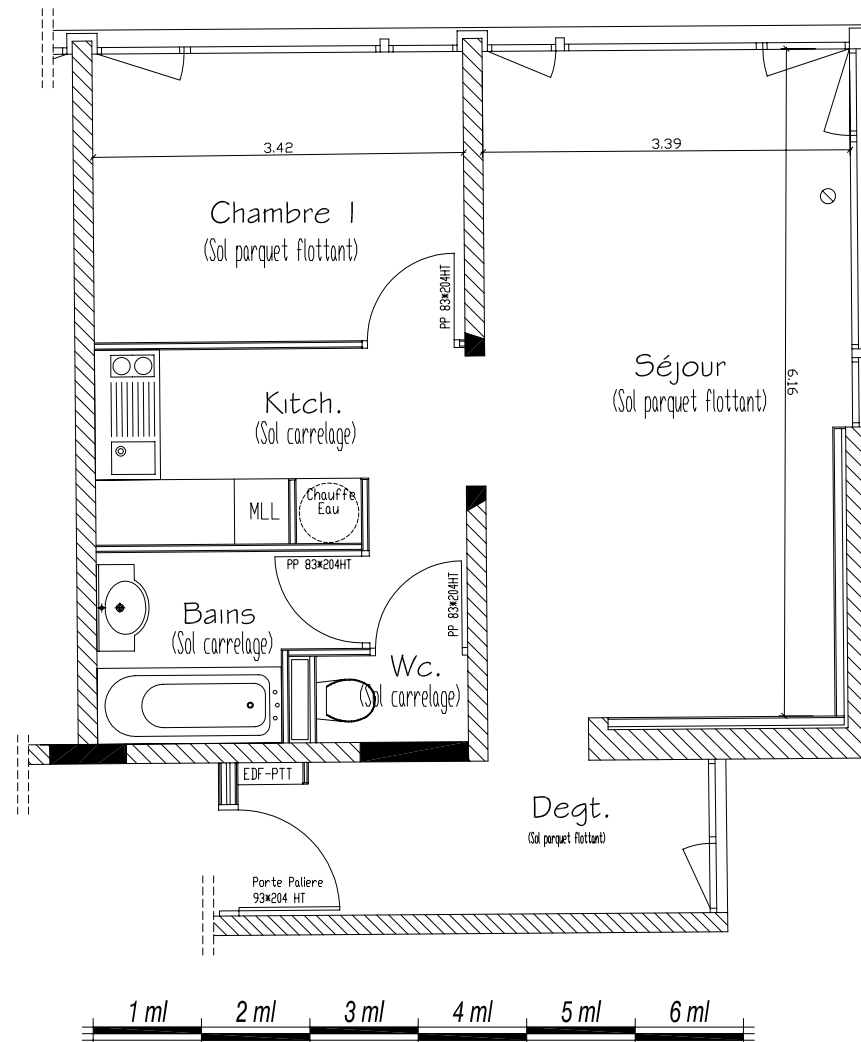

SCCV PORTES OCEAMERIC

L'HOTEL

Pointe de Sainte Barbe

29217 LE CONQUET

- plan de vente -
Plan Appartement 16

PLAN DE VENTE		
DATE DU PLAN:		05 NOV 07
Projet:		Le Conquet
Type T2 16		
R+1	Surf. Utile	Surf. Hab.
Entrée		5.97 m ²
Dgt		1.34 m ²
Séjour		19.55 m ²
Cuisine		5.81 m ²
WC		0.90 m ²
Bains		3.90 m ²
Chambre		8.68 m ²
TOTAL		46.15 m ²

Plans et Surfaces susceptibles de variation en fonction des impératifs techniques de mise en oeuvre.

PÔLE IMMOBILIER
INVESTISSEMENT CONSEILS