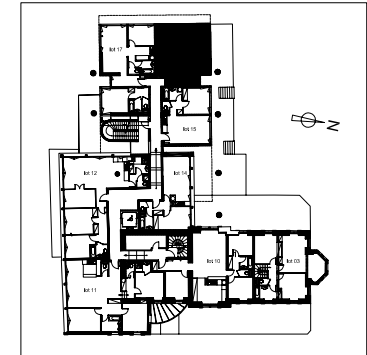

SCCV PORTES OCEAMERIC

L'HOTEL

Pointe de Sainte Barbe

29217 LE CONQUET

- plan de vente -
Plan Appartement 16

PLAN DE VENTE		
DATE DU PLAN:		05 NOV 07
Projet:		Le Conquet
Type T2 16		
R+1	Surf. Utile	Surf. Hab.
Entrée		5.97 m ²
Dgt		1.34 m ²
Séjour		19.55 m ²
Cuisine		5.81 m ²
WC		0.90 m ²
Bains		3.90 m ²
Chambre		8.68 m ²
TOTAL		46.15 m ²

Plans et Surfaces susceptibles de variation en fonction des impératifs techniques de mise en oeuvre.

PÔLE IMMOBILIER
INVESTISSEMENT CONSEILS