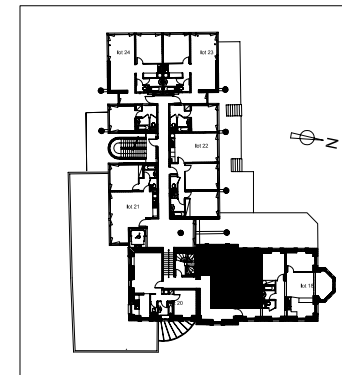

SCCV PORTES OCEAMERIC

L'HOTEL

Pointe de Sainte Barbe

29217 LE CONQUET

- plan de vente -
Plan Appartement 19

PLAN DE VENTE		
DATE DU PLAN:		05 NOV 07
Projet:		Le Conquet
Type T2 19		
R+2	Surf. Utile	Surf. Hab.
Dgt		2.17 m ²
Séjour		22.43 m ²
Cuisine		5.61 m ²
WC		1.56 m ²
Bains		4.56 m ²
Chambre		11.27 m ²
TOTAL		47.60 m ²

Plans et Surfaces susceptibles de variation en fonction des impératifs techniques de mise en oeuvre.

PÔLE IMMOBILIER
INVESTISSEMENT CONSEILS