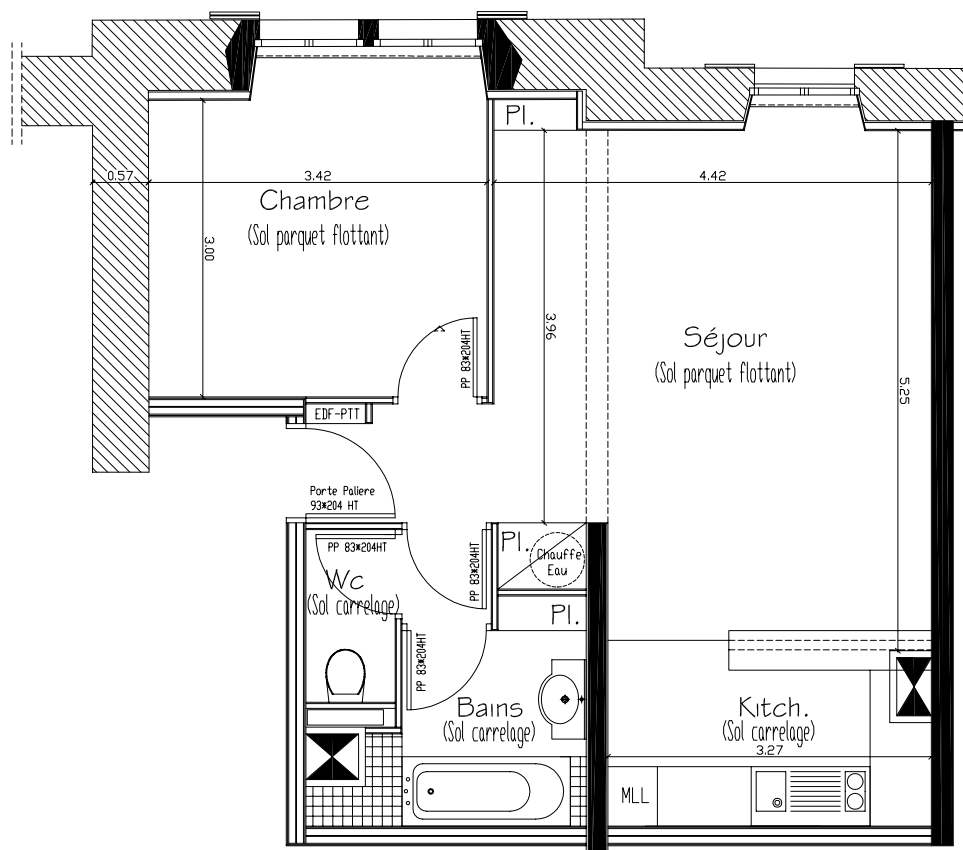

SCCV PORTES OCEAMERIC

L'HOTEL

Pointe de Sainte Barbe

29217 LE CONQUET

- plan de vente -
Plan Appartement 19

PLAN DE VENTE		
DATE DU PLAN:		05 NOV 07
Projet:		Le Conquet
Type T2 19		
R+2	Surf. Utile	Surf. Hab.
Dgt		2.17 m ²
Séjour		22.43 m ²
Cuisine		5.61 m ²
WC		1.56 m ²
Bains		4.56 m ²
Chambre		11.27 m ²
TOTAL		47.60 m ²

Plans et Surfaces susceptibles de variation en fonction des impératifs techniques de mise en oeuvre.

PÔLE IMMOBILIER
INVESTISSEMENT CONSEILS