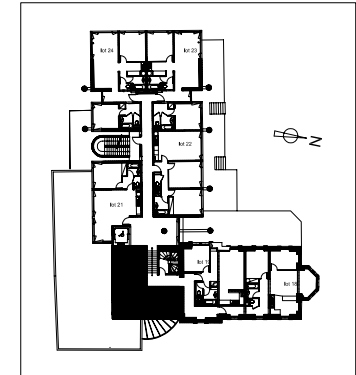

SCCV PORTES OCEAMERIC

L'HOTEL

Pointe Sainte Barbe

29217 LE CONQUET

- plan de vente -  
Plan Appartement 20

PLAN DE VENTE

DATE DU PLAN: 05 NOV 07

Projet: Le Conquet

Type T2 20

| R+2     | Surf. Utile | Surf. Hab.           |
|---------|-------------|----------------------|
| Entrée  |             | 4.72 m <sup>2</sup>  |
| Séjour  |             | 17.68 m <sup>2</sup> |
| Cuisine |             | 4.75 m <sup>2</sup>  |
| WC      |             | 1.12 m <sup>2</sup>  |
| Bains   |             | 2.77 m <sup>2</sup>  |
| Chambre |             | 12.22 m <sup>2</sup> |
| TOTAL   |             | 43.26 m <sup>2</sup> |