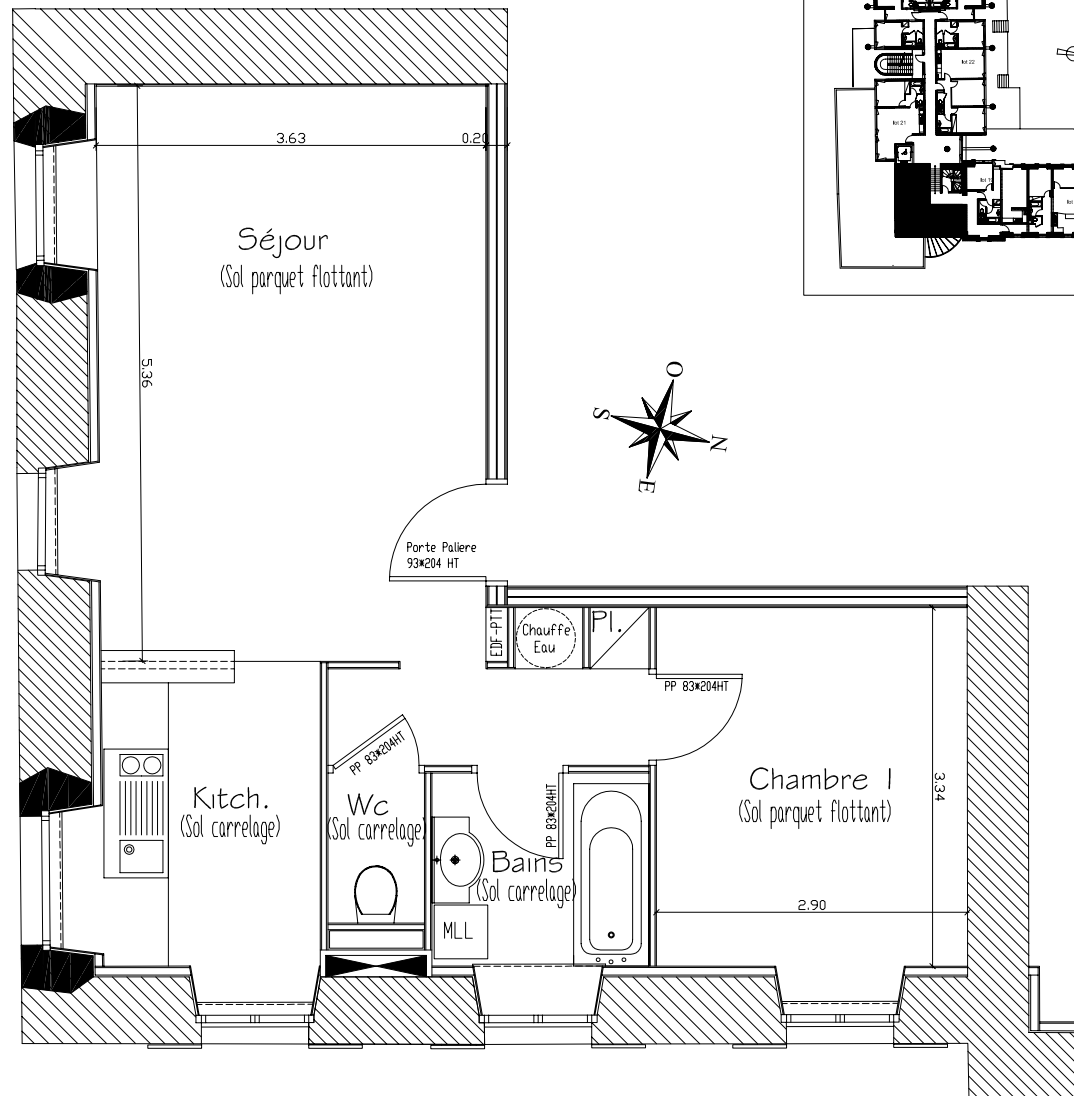

SCCV PORTES OCEAMERIC

L'HOTEL

Pointe Sainte Barbe

29217 LE CONQUET

- plan de vente -  
Plan Appartement 20

PLAN DE VENTE

DATE DU PLAN: 05 NOV 07

Projet: Le Conquet

Type T2 20

| R+2     | Surf. Utile | Surf. Hab.           |
|---------|-------------|----------------------|
| Entrée  |             | 4.72 m <sup>2</sup>  |
| Séjour  |             | 17.68 m <sup>2</sup> |
| Cuisine |             | 4.75 m <sup>2</sup>  |
| WC      |             | 1.12 m <sup>2</sup>  |
| Bains   |             | 2.77 m <sup>2</sup>  |
| Chambre |             | 12.22 m <sup>2</sup> |
| TOTAL   |             | 43.26 m <sup>2</sup> |

Plans et Surfaces susceptibles de variation en fonction des impératifs techniques de mise en oeuvre.

PÔLE IMMOBILIER  
INVESTISSEMENT CONSEILS