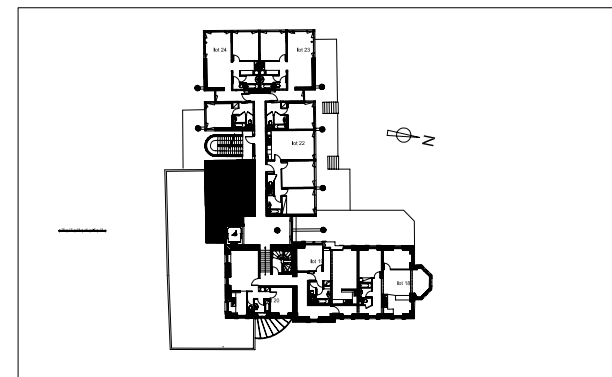

SCCV PORTES OCEAMERIC

L'HOTEL

Pointe de Sainte Barbe

29217 LE CONQUET

- plan de vente -

Plan Appartement 21

PLAN DE VENTE

DATE DU PLAN: 05 NOV 07

Projet: Le Conquet

Type T2 21

R+2	Surf. Utile	Surf. Hab.
Dgt		2.49 m ²
Séjour + Kitch		30.11 m ²
WC		1.03 m ²
Bains		3.00 m ²
Chambre		12.88 m ²
TOTAL		49.51 m²

Plans et Surfaces susceptibles de variation en fonction des impératifs techniques de mise en oeuvre.